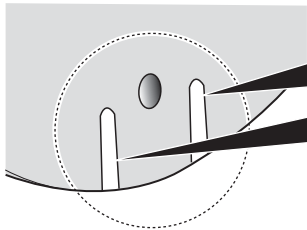

- DE Gebrauchsanleitung
- FR Mode d'emploi
- NL Gebruikershandleiding
- GB User guide
- ES Guía del usuario
- IT Manuale di istruzioni
- SE Bruksanvisning
- CZ Uživatelská příručka
- DK Brugervejledning
- FI Käyttöohjeet
- GR Οδηγός χρήστη
- NO Brukerveiledning
- PL Instrukcja obsługi