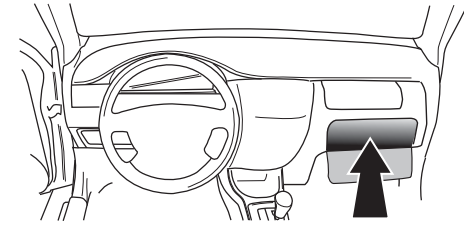

- DE Gebrauchsanleitung
- FR Mode d'emploi
- NL Gebruikershandleiding
- GB User guide
- ES Guía del usuario
- IT Manuale di istruzioni
- SE Bruksanvisning
- CZ Uživatelská příručka
- DK Brugervejledning
- FI Käyttöohjeet
- GR Οδηγός χρήστη
- NO Brukerveiledning
- PL Instrukcja obsługi