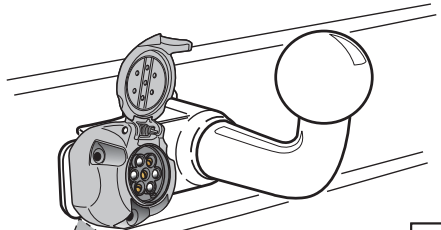

- DE Gebrauchsanleitung
- FR Mode d'emploi
- NL Gebruikershandleiding
- GB User guide
- ES Guía del usuario
- IT Manuale di istruzioni
- SE Bruksanvisning
- CZ Uživatelská příručka
- DK Brugervejledning
- FI Käyttöohjeet
- GR Οδηγός χρήστη
- NO Brukerveiledning
- PL Instrukcja obsługi