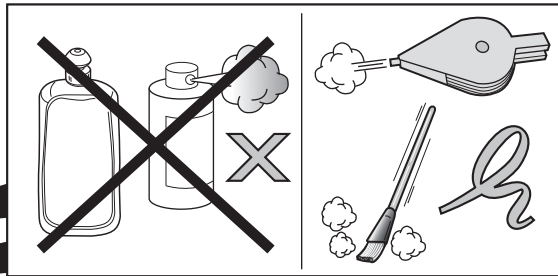

- DE Gebrauchsanleitung
- FR Mode d'emploi
- NL Gebruikershandleiding
- GB User guide
- ES Guía del usuario
- IT Manuale di istruzioni
- SE Bruksanvisning
- CZ Uživatelská příručka
- DK Brugervejledning
- FI Käyttöohjeet
- GR Οδηγός χρήστη
- NO Brukerveiledning
- PL Instrukcja obsługi