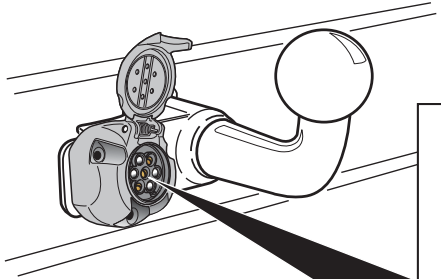

- DE Gebrauchsanleitung
- FR Mode d'emploi
- NL Gebruikershandleiding
- GB User guide
- ES Guía del usuario
- IT Manuale di istruzioni
- SE Bruksanvisning
- CZ Uživatelská příručka
- DK Brugervejledning
- FI Käyttöohjeet
- GR Οδηγός χρήστη
- NO Brukerveiledning
- PL Instrukcja obsługi